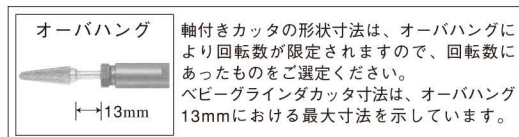

Fuji ユーザマニュアル

ベビーグライнда

(軸付カッタ用)

型 式 : FG-13-1, -2

FG-13-1

FG-13-2

軸付きカッタの形状寸法は、オーバーハングにより回転数が限定されますので、回転数にあったものをご選定ください。ベビーグライндаカッタ寸法は、オーバーハング13mmにおける最大寸法を示しています。

主要諸元

型 式	ハンドル 形 状	超硬カッタ 頭部外径寸法	無 負 荷 回 轉 数	コレット 寸 法	全 長	質 量	最大空気消費量	給 気 口 ね じ 寸 法	ホ ー ス 呼 び 径
		mm	min ⁻¹	mm					mm
FG-13-1	レバー	10	30,000	3	158	0.37	0.25	Rc 1/4	6.3
FG-13-2	リング	10	30,000	3	150	0.45	0.25	Rc 1/4	6.3