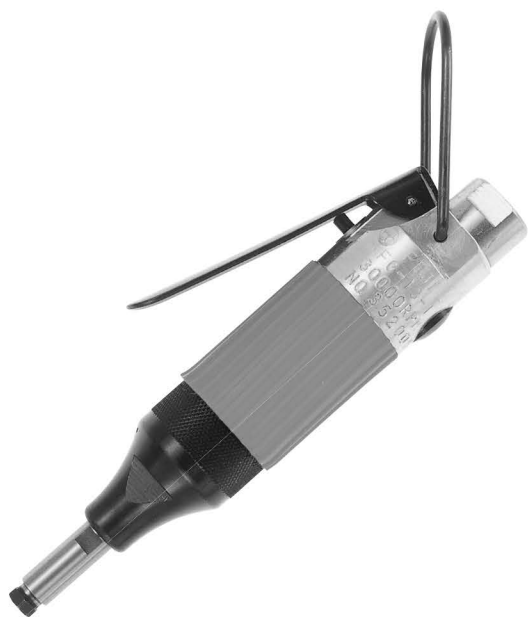

Fuji ユーザマニュアル

ベビーグライнда

(軸付カッタ用)

型 式 : FG-13-1, -2

FG-13-1

FG-13-2

軸付きカッタの形状寸法は、オーバーハングにより回転数が限定されますので、回転数にあったものをご選定ください。ベビーグライндаカッタ寸法は、オーバーハング13mmにおける最大寸法を示しています。

主要諸元

型 式	ハンドル 形 状	超硬カッタ 頭部外径寸法	無 負 荷 回 轉 数	コレット 寸 法	全 長	質 量	最大空気消費量	給 気 口 ね じ 寸 法	ホ ー ス 呼 び 径
		mm	min ⁻¹	mm					mm
FG-13-1	レバー	10	30,000	3	158	0.37	0.25	Rc 1/4	6.3
FG-13-2	リング	10	30,000	3	150	0.45	0.25	Rc 1/4	6.3