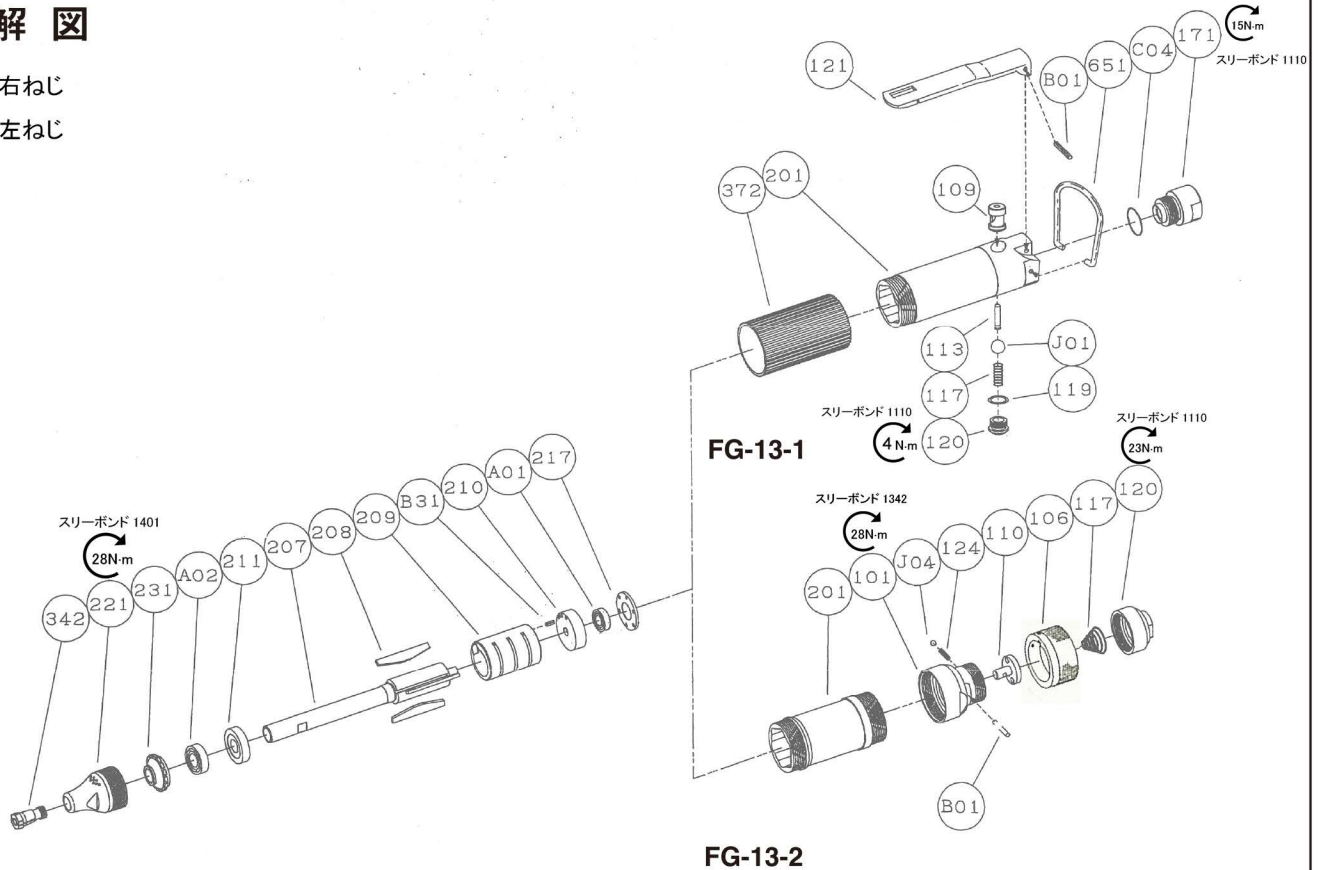

型式 : FG-13-1, -2

分解図

部品表

図番	部品番号	部品名	個数
FG-13-1			
—	G-185006-00	本体 Ass'y	
201	G-185006-50	本体	1
(109)	G-144109-00	給気弁ブッシュ	1
113	G-144113-00	給気弁軸	1
117	G-029117-00	給気弁ばね	1
119	D-021119-00	給気弁蓋バックシム	1
120	D-021120-00	給気弁蓋	1
121	D-021121-A	給気弁レバー	1
171	G-185171-00	ホース接手	1
B01	SP-320	スプリングピン	1
C04	O-S14	“O” リング	1
J01	B-5/16U	ウレタンボール	1
207	G-185207-00	ロータ	1
208	G-033208-00	ブレード	3
209	G-003209-00	気筒	1
(B31)	SP-1.56	スプリングピン	1
210	G-185210-00	気筒上蓋	1
211	G-185211-00	気筒下蓋	1
217	G-105217-00	ベアリングカバー	1
221	G-185221-00	軸受蓋	1
231	G-185231-00	消音板	1
342	G-185342-00	コレット <3mm>	1
372	G-185372-00	保護カバー	1
651	W-070651-00	ハンガ	1
A01	BB-624	ボールベアリング	1
A02	BB-EE3MN	ボールベアリング	1

図番	部品番号	部品名	個数
FG-13-2			
—	G-186001-00	本体蓋 Ass'y	
101	G-186101-00	本体蓋	1
106	G-005106-01	給気ハンドル	1
110	G-005110-00	給気弁	1
117	G-042117-00	給気弁ばね	1
120	G-005120-00	給気弁蓋	1
124	G-005124-00	ノックばね	1
B01	NR-316.8	ニードルローラ	1
J04	B-3	ボール	1
201	G-186201-00	本体	1
207	G-185207-00	ロータ	1
208	G-033208-00	ブレード	3
209	G-003209-00	気筒	1
(B31)	SP-1.56	スプリングピン	1
210	G-185210-00	気筒上蓋	1
211	G-185211-00	気筒下蓋	1
217	G-105217-00	ベアリングカバー	1
221	G-185221-00	軸受蓋	1
231	G-185231-00	消音板	1
342	G-185342-00	コレット <3mm>	1
A01	BB-624	ボールベアリング	1
A02	BB-EE3MN	ボールベアリング	1
オプション			
FG-13-1, -2			
342	G-185342-02	コレット <3.2mm>	1

部品表について

- ☐ 網掛けの枠で表示されている部品番号は、太枠内の部品番号で構成されています。
- ☐ 図番201 (FG-13-1), 209の部品には下記の ( ) 内の部品が付属されます。
- ☐ 部品ご注文の際は、型式、部品番号と部品数をご指示ください。

標準付属品

アクセサリ番号	アクセサリ名	個数
F-101	8mm 片口スパナ	1
F-301	8mm メガネレンチ	1