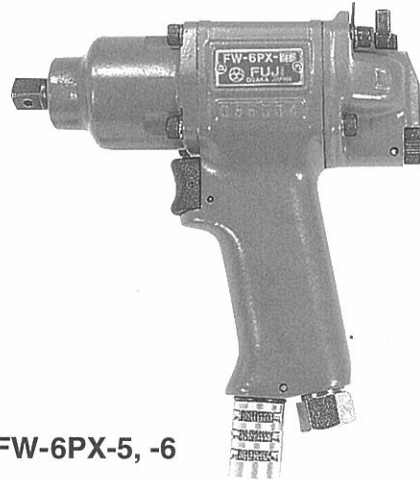

ユーザマニュアル

— 小型 インパクトレンチ & インパクトドライバ —

型 式 : FW-6PX-5, -6 & FW-6PXD-6, -60

FW-6PX-5, -6

FW-6PXD-6, -60

ビット寸法	寸 法	型 式
	(A) 9.5mm	FW-6PXD-6
	(B) 12 mm	
	(A) 13 mm	FW-6PXD-60
	(B) 16 mm	

主要諸元

型 式	ハンマ機構	ボルト径 (参考)	回転速度 (無負荷時)	軸心から外側 までの長さ	ソケット部 四角寸法	ビット挿入部 六角寸法	全 長 (ソケットなし)	質 量 (ソケットなし)	空気消費量 (負荷時)	ホース口金 ねじ寸法	ホース 呼び径
		mm	min ⁻¹	mm	mm	mm	mm	kg	m ³ /min	in	mm
FW-6PX-5	1ハンマ	6	10,000	21	9.5	—	156	1.2	0.28	PT 1/4	9.5
FW-6PX-6	2ハンマ	6	10,000	21	9.5	—	156	1.2	0.28	PT 1/4	9.5
FW-6PXD-6	2ハンマ	6	10,000	21	—	6.35	168	1.2	0.28	PT 1/4	9.5
FW-6PXD-60	2ハンマ	6	10,000	21	—	6.35	168	1.2	0.28	PT 1/4	9.5