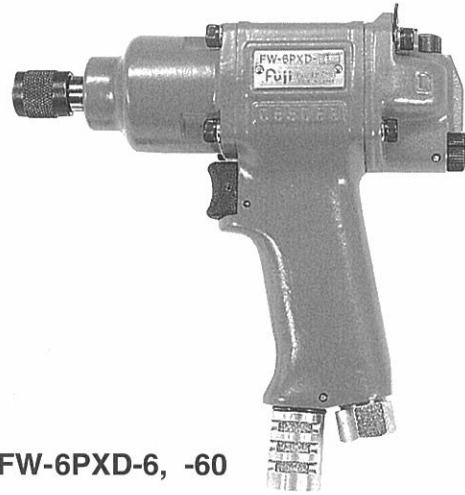

ユーザマニュアル

— 小型 インパクトレンチ & インパクトドライバ —

型 式 : FW-6PX-5, -6 & FW-6PXD-6, -60

FW-6PX-5, -6

FW-6PXD-6, -60

ビット寸法	寸 法	型 式
	(A) 9.5mm	FW-6PXD-6
	(B) 12 mm	
	(A) 13 mm	FW-6PXD-60
	(B) 16 mm	

主要諸元

型 式	ハンマ機構	ボルト径 (参考)	回転速度 (無負荷時)	軸心から外側 までの長さ	ソケット部 四角寸法	ビット挿入部 六角寸法	全 長 (ソケットなし)	質 量 (ソケットなし)	空気消費量 (負荷時)	ホース口金 ねじ寸法	ホース 呼び径
		mm	min ⁻¹	mm	mm	mm	mm	kg	m ³ /min	in	mm
FW-6PX-5	1ハンマ	6	10,000	21	9.5	—	156	1.2	0.28	PT 1/4	9.5
FW-6PX-6	2ハンマ	6	10,000	21	9.5	—	156	1.2	0.28	PT 1/4	9.5
FW-6PXD-6	2ハンマ	6	10,000	21	—	6.35	168	1.2	0.28	PT 1/4	9.5
FW-6PXD-60	2ハンマ	6	10,000	21	—	6.35	168	1.2	0.28	PT 1/4	9.5